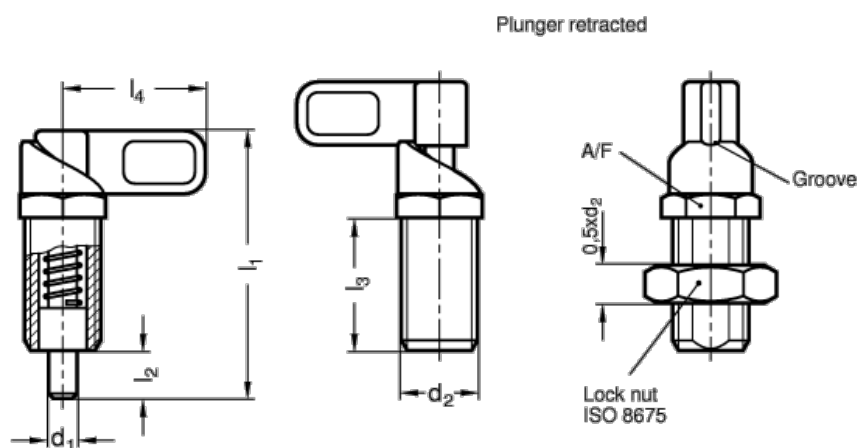

Article number: 2061288M2015A

Description: E+G indexing plunger GN 612.8-8-M20x1.5-A

## Measures

### Mounting information

A/F	= 22	preload = 20
d1	= 8	
d2	= 20x1,5	
L1	= 69.5	
L2	= 12	
L3	= 36	
L4	= 37	
Max load	= 56	